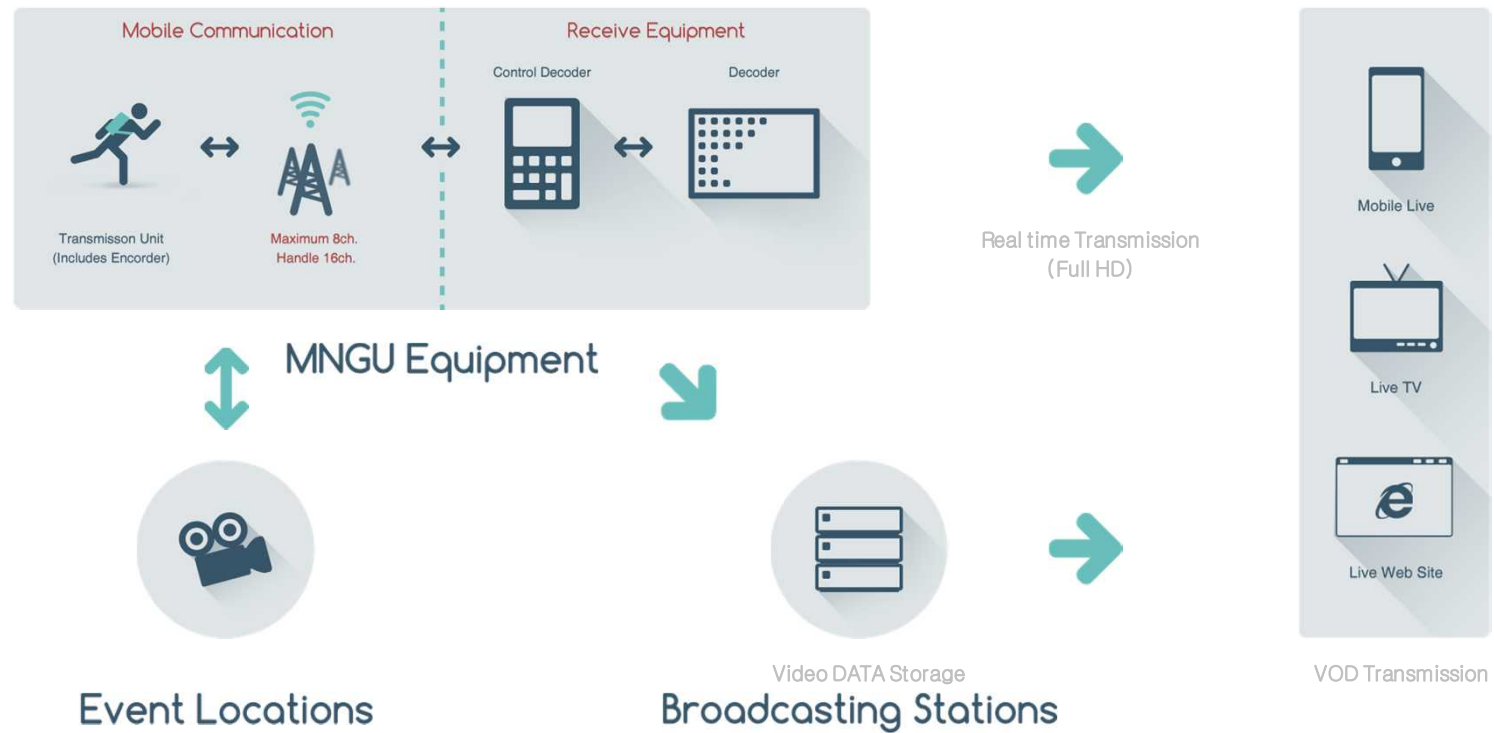

짐싸go

- 유저들에게 맞춤 여행 장소를 제공하고, 기록하고 싶은 여행 장소를 발자국으로 남겨 추억을 간직하여 꺼내볼 수 있는 여행 모바일 서비스
- 유저들 간의 여행 정보, 스케줄 공유를 통하여 새로운 장소를 발굴할 수 있는 신개념 서비스

2013년 11월 출시

2

사업소개

1) 주요사업

2) Mobile Service

- 3) Dream Live
- 4) System 개발 운영
- 5) 무선인터넷 서비스
- 6) SI / NI
- 7) Dream Beacon
- 8) Smart Glass

2) Mobile Service

드림앱스

드림키즈

- 좁은 길을 운행하는 어린이 대상 셔틀버스의 실시간 위치정보 및 운행정보 제공
- 유아학교 생활에 필요한 정보자료실, 납부현황, 가정통신문, 원아수첩, 식단표, 앨범, 투약의뢰서, 귀가동의서 제공

db Dream Apps

2013년 3월 출시

별첨

사업소개

- 1) 주요사업
- 2) Mobile Service
- 3) Dream Live
- 4) System 개발 운영
- 5) 무선인터넷 서비스
- 6) SI / NI
- 7) Dream Beacon
- 8) Smart Glass

3) Dream Live

Back Pack 전송 유닛과 카메라만을 가지고 긴급한 현장에 출동하여 무선인터넷을 통해 현장 취재 영상을 실시간으로 전송할 수 있는 솔루션입니다.

사업소개

- 1) 주요사업
- 2) Mobile Service
- 3) Dream Live
- 4) System 개발 운영
- 5) 무선인터넷 서비스
- 6) SI / NI
- 7) Dream Beacon
- 8) Smart Glass

3) Dream Live

- Full HD 영상의 패킷 분할 전송이 가능하며, 중계 차량을 사용하지 않고도 Back Pack 안의 간단한 송신 시스템 구성만으로도 긴급현장의 취재 영상을 실시간으로 전송할 수 있습니다.
- LTE 통신망을 사용하여 기존의 위성/마이크로 웨이브 링크 등을 대체할 수 있는 저비용의 중계 솔루션으로 각광받고 있습니다.