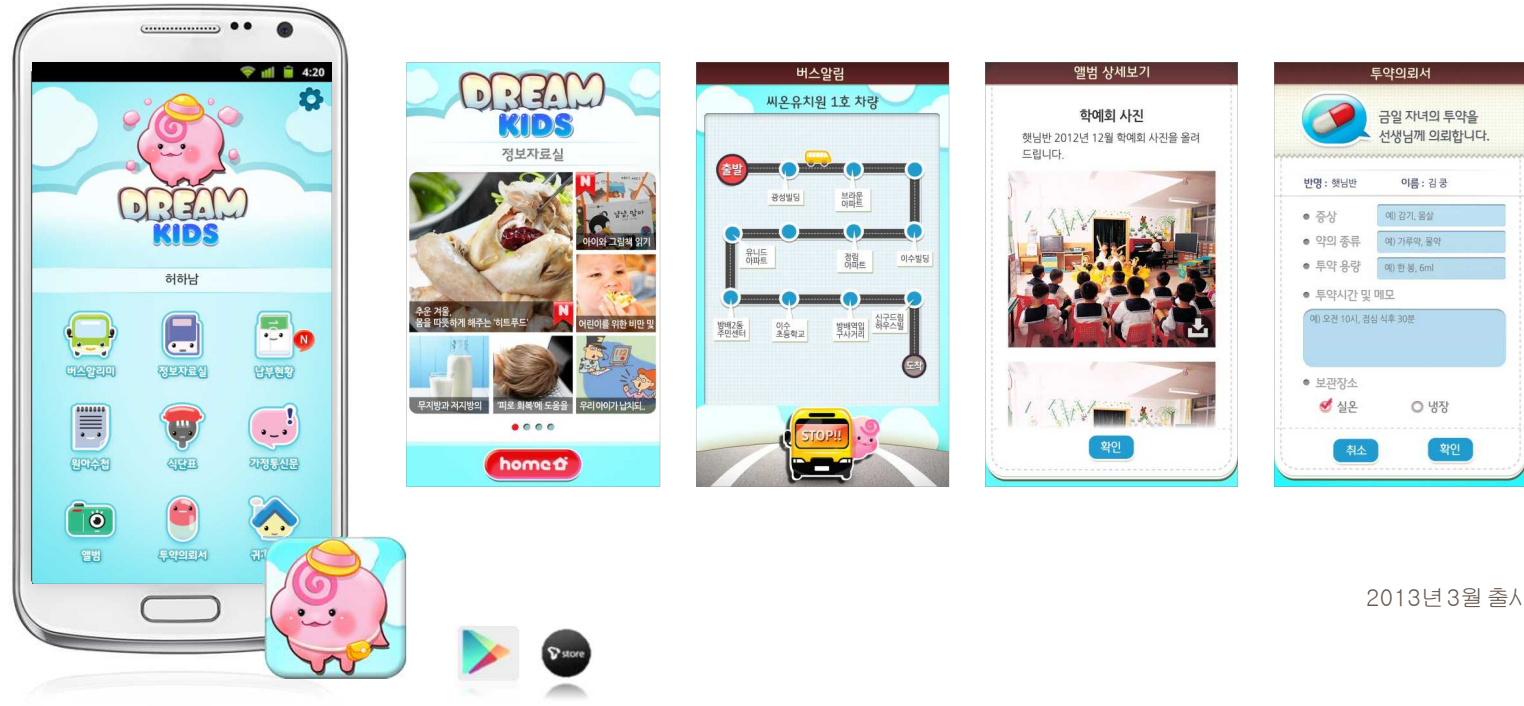

2014년 1월 출시

2

사업소개

1) 주요사업

2) Mobile Service

- 3) Dream Live
- 4) System 개발 운영
- 5) 무선인터넷 서비스
- 6) SI / NI
- 7) Dream Beacon
- 8) Smart Glass

2) Mobile Service

드림앱스

짐싸go

- 유저들에게 맞춤 여행 장소를 제공하고, 기록하고 싶은 여행 장소를 발자국으로 남겨 추억을 간직하여 꺼내볼 수 있는 여행 모바일 서비스
- 유저들 간의 여행 정보, 스케줄 공유를 통하여 새로운 장소를 발굴할 수 있는 신개념 서비스

2013년 11월 출시

2

사업소개

1) 주요사업

2) Mobile Service

- 3) Dream Live
- 4) System 개발 운영
- 5) 무선인터넷 서비스
- 6) SI / NI
- 7) Dream Beacon
- 8) Smart Glass

2) Mobile Service

드림앱스

드림키즈

- 좁은 길을 운행하는 어린이 대상 셔틀버스의 실시간 위치정보 및 운행정보 제공
- 유아학교 생활에 필요한 정보자료실, 납부현황, 가정통신문, 원아수첩, 식단표, 앨범, 투약의뢰서, 귀가동의서 제공

db Dream Apps

2013년 3월 출시

별첨

사업소개