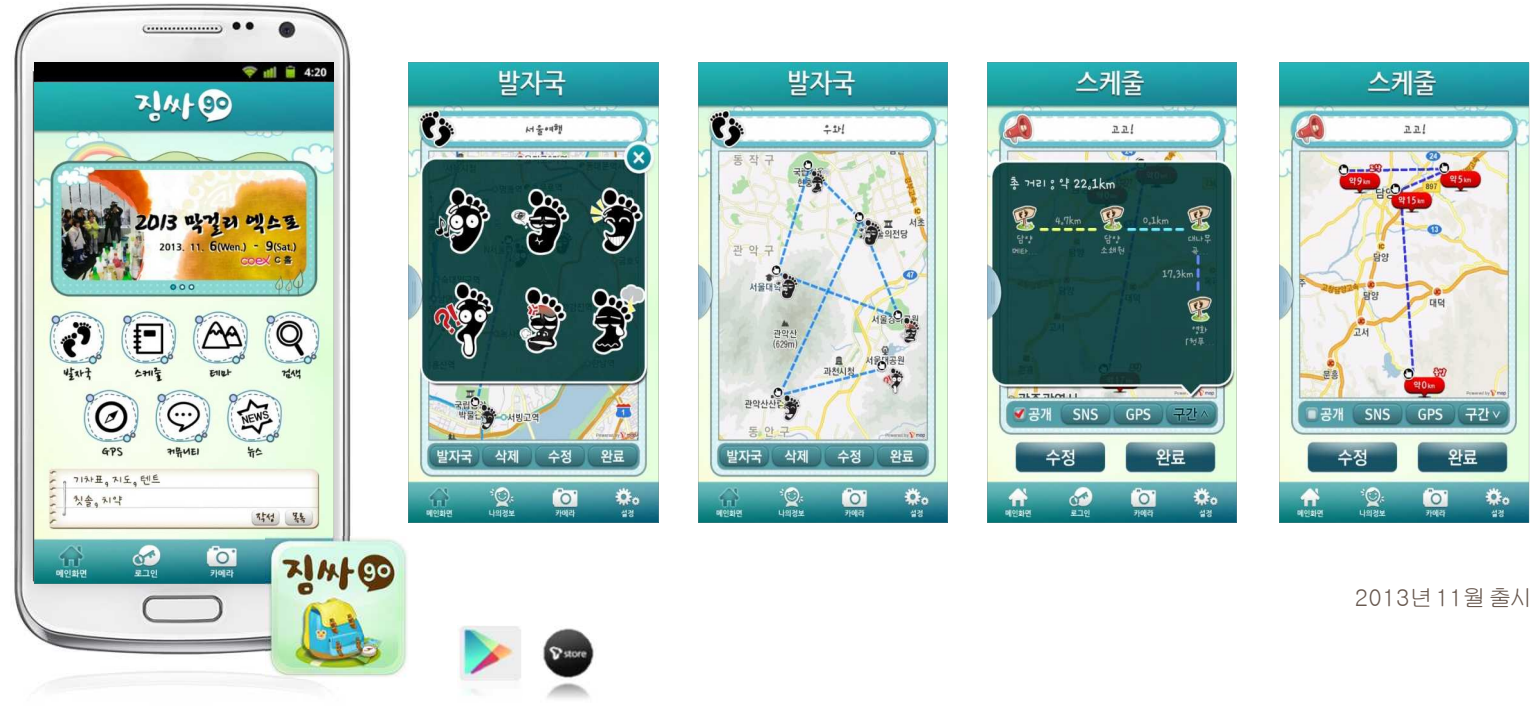

6) SI / NI

7) Dream Beacon

8) Smart Glass

2) Mobile Service

드림앱스

당선드림 경기/충북 도지사, 수원/안산/안양 시장 후보자 외 다수 납품

- App을 통해 후보자를 홍보하여 지지자를 확보하고, 지지자는 능동적으로 주변인에게 후보자를 추천할 수 있습니다.
- 후보자의 활동 모습을 메시지와 라이브영상을 통해 지지자에게 생생히 전달합니다.

2014년 1월 출시

2

사업소개

1) 주요사업

2) Mobile Service

- 3) Dream Live
- 4) System 개발 운영
- 5) 무선인터넷 서비스
- 6) SI / NI
- 7) Dream Beacon
- 8) Smart Glass

2) Mobile Service

드림앱스

짐싸go

- 유저들에게 맞춤 여행 장소를 제공하고, 기록하고 싶은 여행 장소를 발자국으로 남겨 추억을 간직하여 꺼내볼 수 있는 여행 모바일 서비스
- 유저들 간의 여행 정보, 스케줄 공유를 통하여 새로운 장소를 발굴할 수 있는 신개념 서비스

2013년 11월 출시

2

사업소개

1) 주요사업

2) Mobile Service

- 3) Dream Live
- 4) System 개발 운영
- 5) 무선인터넷 서비스
- 6) SI / NI
- 7) Dream Beacon
- 8) Smart Glass

2) Mobile Service

드림앱스

드림키즈

- 좁은 길을 운행하는 어린이 대상 셔틀버스의 실시간 위치정보 및 운행정보 제공
- 유아학교 생활에 필요한 정보자료실, 납부현황, 가정통신문, 원아수첩, 식단표, 앨범, 투약의뢰서, 귀가동의서 제공

db Dream Apps

2013년 3월 출시

별첨

사업소개