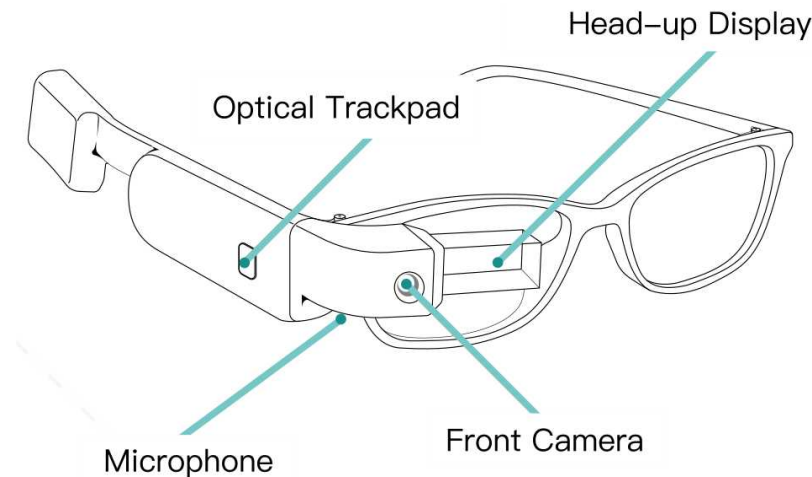

사업소개

- 1) 주요사업
- 2) Mobile Service
- 3) Dream Live
- 4) System 개발 운영
- 5) 무선인터넷 서비스
- 6) SI / NI

7) Dream Beacon

- 8) Smart Glass

7) Dream Beacon

BLE(Bluetooth Low Energy)를 기반으로 하는 근거리 위치인식기술

- 스마트폰 사용자가 접근하면 이를 감지하여 맞춤형 정보와 서비스를 제공합니다.
- 실시간 실내네비게이션, 제품탐색, 타겟 마케팅 등이 가능하며, 저렴한 비용과 쉬운 설치로 손쉬운 유지 보수 및 업데이트가 가능합니다.

C-ON DREAM

사업소개

- 1) 주요사업
- 2) Mobile Service
- 3) Dream Live
- 4) System 개발 운영
- 5) 무선인터넷 서비스
- 6) SI / NI
- 7) Dream Beacon

8) Smart Glass

8) Smart Glass (제품명 : SeeOnGlass)

Android OS 기반의 Wearable Device로 다양한 App. 탑재 가능

- 영상/음성/문자/이미지 상호 통신
- GPS위치 추적

- Device : Wearable SmartGlass
- Input Data : Optical Trackpad, 마이크(음성인식), 카메라(영상/이미지 인식), GPS
- Output Data : Head-up Display(텍스트, 이미지, 영상), 스피커(소리)
- 플랫폼 : Android + 자체 런처
- 프로그램 : 기본 Application, 서비스 Application(Event 감지 Service)
- 최초 Service 구동 : Optical Trackpad Click, BlueTooth Event Button