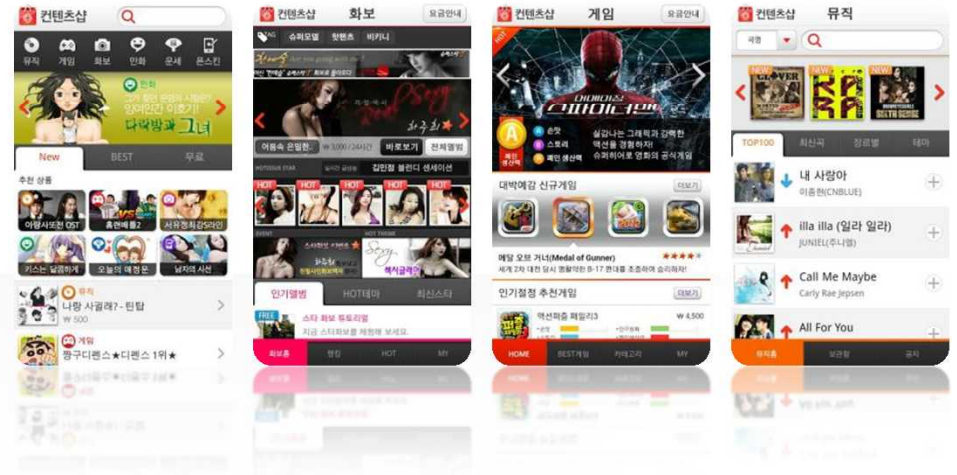

씨온드림 주식회사
주소 : 서울특별시 강남구 테헤란로 372-11 11번동 1415호
연락처 : 02-5487-4508
이메일 : info@on-dream.com
홈페이지 : http://on-dream.com

특징

- 기존 위성/마이크로웨이브 링크 등을 대체 가능한 저 비용의 방송중계전송 솔루션
- 초간단/초간편한 1인화면 중계전송 솔루션으로 한 발 빠른 기동력 보장
- 언제/어디서나 가장 빠르게 현장의 생생한 생방송 영상 전송 가능
- All Digital HD 방송환경에 적합한 테이프리스 환경 지원

Reference

- 홍콩 major 방송국 TVB
- 인도 국영방송국 Doordarshan
- 한국 SBS, KBS, M BC, JTBC

2

사업소개

- 1) 주요사업
- 2) Mobile Service
- 3) Dream Live
- 4) System 개발 운영
- 5) 무선인터넷 서비스
- 6) SI / NI
- 7) Dream Beacon
- 8) Smart Glass

4) System 개발 운영

네이트 콘텐츠샵 개발

- SKT 고객을 위한 프리미엄 콘텐츠 !!
- NATE / 프리존에서 수익과 사용자가 많은 6개의 핵심 콘텐츠를 모아 고객 Need에 맞춘 APP

개발사 : 씨온드림㈜
 개발기간 : 2011년 06월~2011년 09월
 Client : SK Communications
 Project : NATE Contents Shop M/W