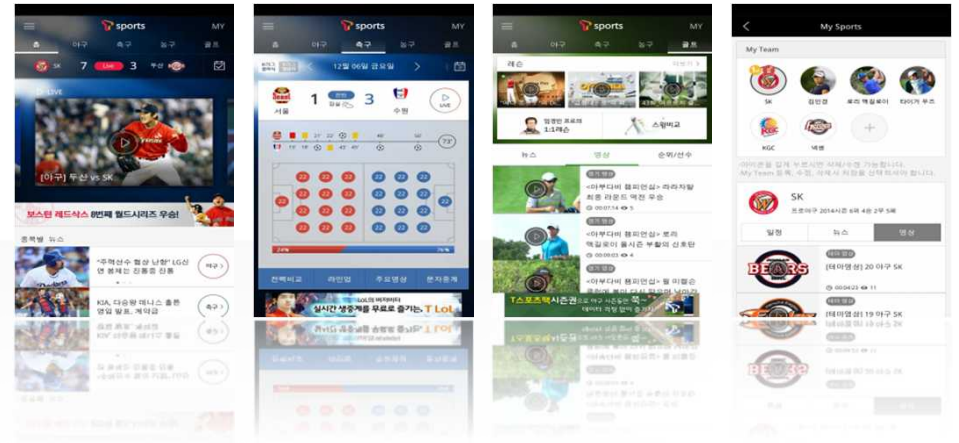

개발사 : 씨온드림(주)
개발기간 : 2014년 01월~2014년 03월
언론사 계약 : 이데일리, 일간스포츠, 오센, 인벤(LOL)