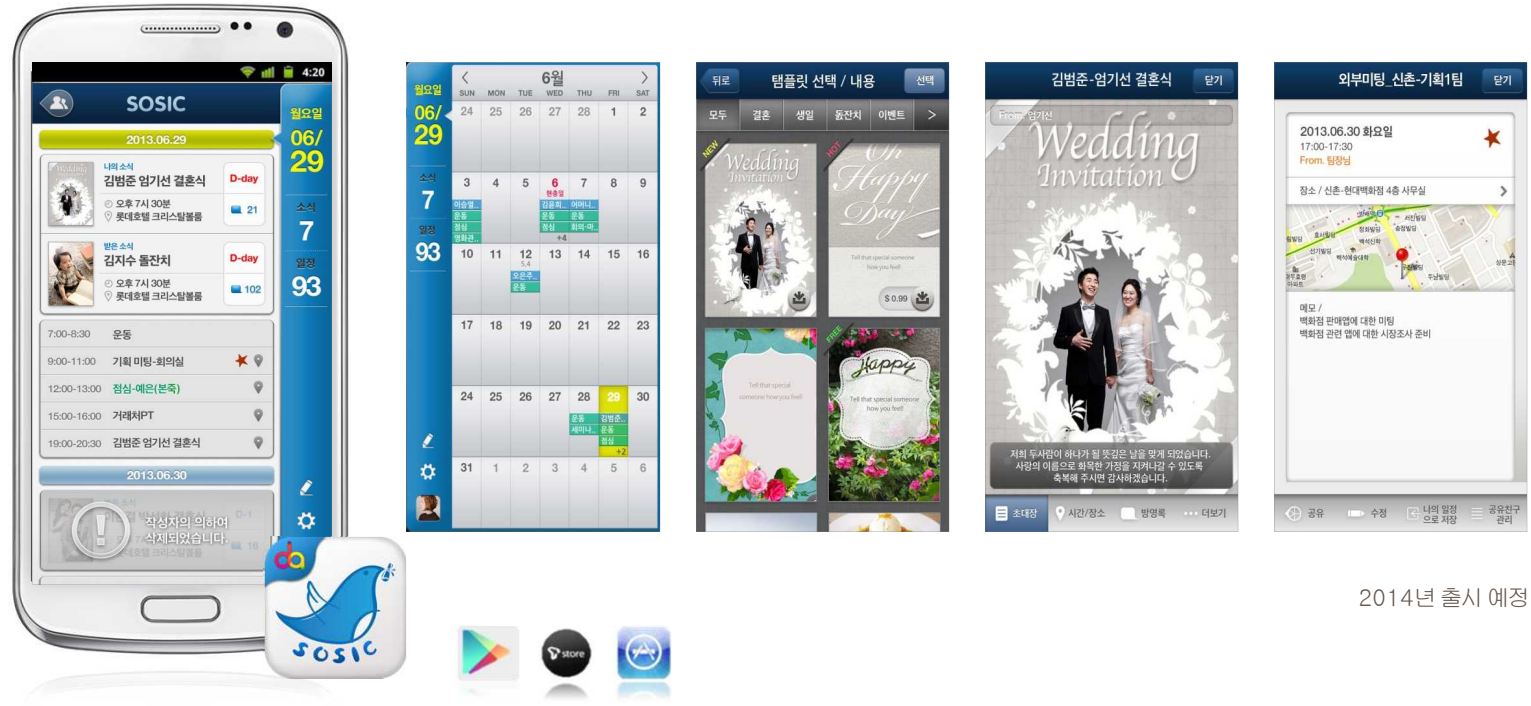

2014 프리미엄 운세카페

토정비결, 신년운세, 사주, 궁합, 타로, 부적, 로또 등의 다양한 운세 컨텐츠 제공

2013년 11월 출시

2

사업소개

1) 주요사업

2) Mobile Service

3) Dream Live

4) System 개발 운영

5) 무선인터넷 서비스

6) SI / NI

7) Dream Beacon

8) Smart Glass

2) Mobile Service

드림앱스

SOSIC

- 직접 만나서 초대장 등을 주고 받을 필요없이, 결혼식과 같은 큰 소식부터 모임과 같은 일상적인 소식까지 지인들과 손쉽게 공유
- 신개념 이벤트 SNS

2014년 출시 예정

2

사업소개

1) 주요사업

2) Mobile Service

3) Dream Live

4) System 개발 운영

5) 무선인터넷 서비스

6) SI / NI

7) Dream Beacon

8) Smart Glass

2) Mobile Service

드림앱스

손가락톡

- 손가락으로 운세를 말한다! 손가락 톡!!
- 100만 다운을 기록한 운세어플인 운세카페 시리즈가 준비한 캐주얼 운세어플, 손가락을 스마트폰에 대면 당신의 하루 운세와 커플궁합 지수를 알려드립니다.