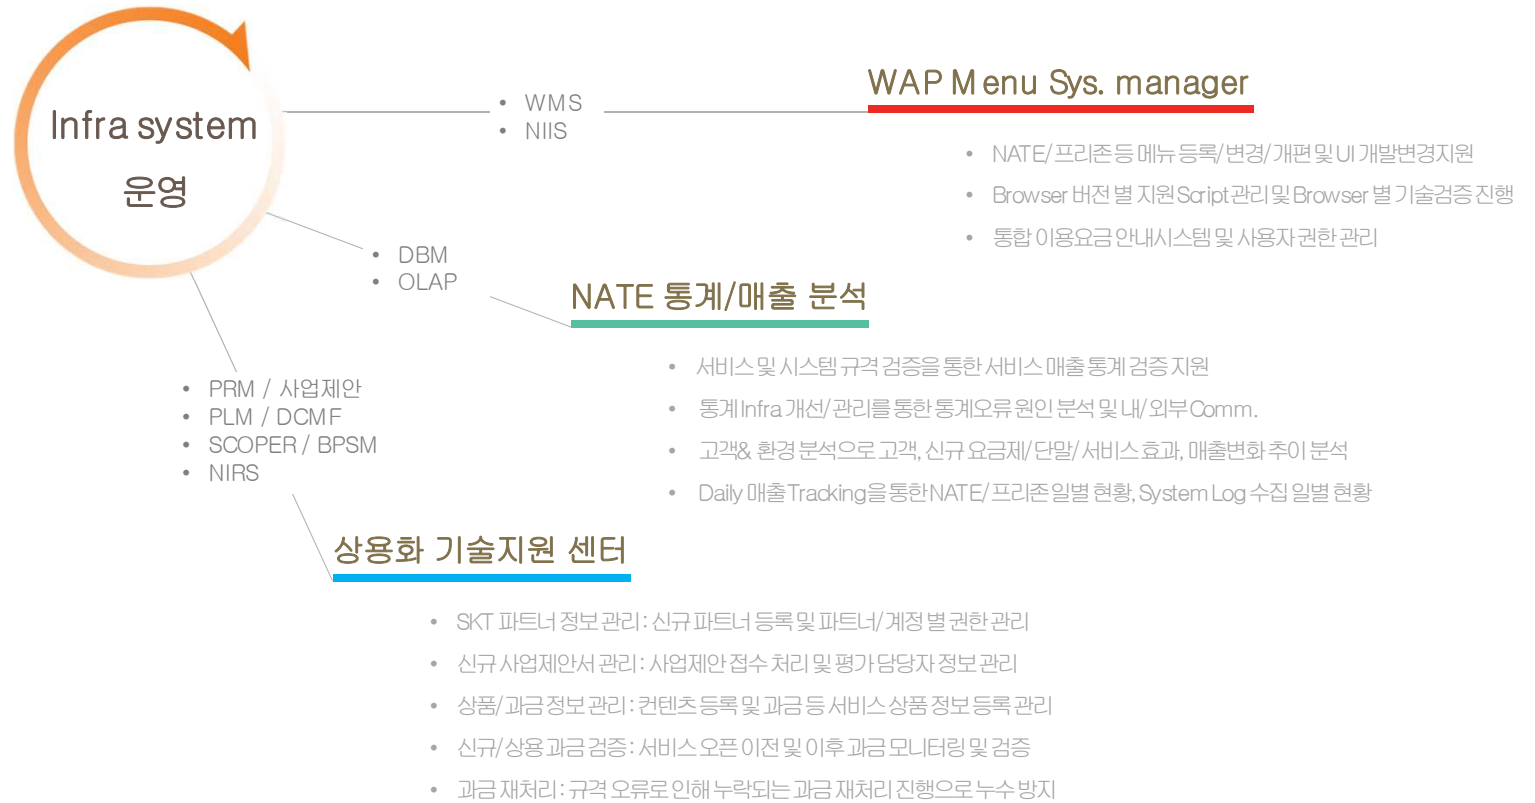

4) System 개발 운영

통합 플랫폼 개발 및 운영

무선 네이트 서비스의 개별 운영중인 서비스를 단일 시스템으로 통합하는 플랫폼으로써 서비스를 안정적이고 효율적으로 관리하는 시스템으로 서비스의 개발을 지원하기 위한 Framework과 UI 및 Legacy 연동 API를 제공

SKT 통합 플랫폼 운영

서비스 모니터링/QOS관리/Menu운영/SE& DBA/서비스 개편/개선/신규서비스연동

사업소개

- 1) 주요사업
- 2) Mobile Service
- 3) Dream Live
- 4) System 개발 운영
- 5) 무선인터넷 서비스
- 6) SI / NI
- 7) Dream Beacon
- 8) Smart Glass

4) System 개발 운영

Infra System 운영

신속한 서비스 Launching 이 가능하도록 유관 시스템 및 담당자들과의 협업을 위한 전문화된 네트워크를 구축하여 서비스 운영에 필요한 기술을 지원함

2

사업소개

- 1) 주요사업
- 2) Mobile Service
- 3) Dream Live
- 4) System 개발 운영

5) 무선인터넷 서비스

- 6) SI / NI
- 7) Dream Beacon
- 8) Smart Glass

5) 무선인터넷 서비스

SKT NATE / freezone 서비스 운영

• 체계적인 프로세스 관리를 통해 고품질의 서비스 운영